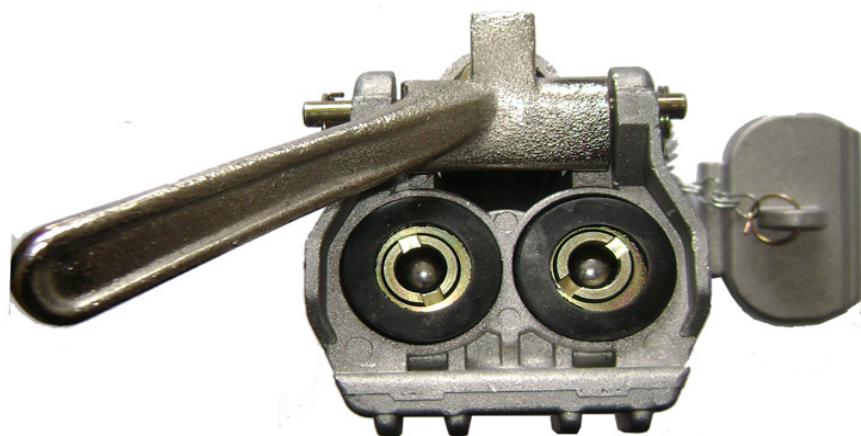

## COUPLING

### SEMI COUPLING

MAM GA.50.460

KNORR AC 450 A

MAM GA.50.470

KNORR AC 465 A

## AIR COUPLING

MAM GA.50.430

WABCO 1/246990

MAM GA.50.420

KNORR AC 424 A

IVECO 4685474

WABCO 1/246140

Made in Italy