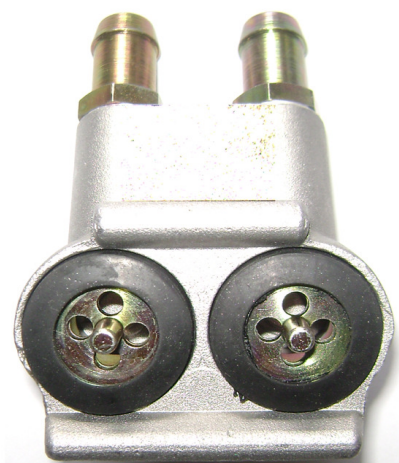

### SEMI COUPLING

MAM GA.50.460

KNORR AC 450 A

MAM GA.50.470

KNORR AC 465 A

## AIR COUPLING

MAM GA.50.430

WABCO 1/246990

MAM GA.50.420

KNORR AC 424 A

IVECO 4685474

WABCO 1/246140

Made in Italy