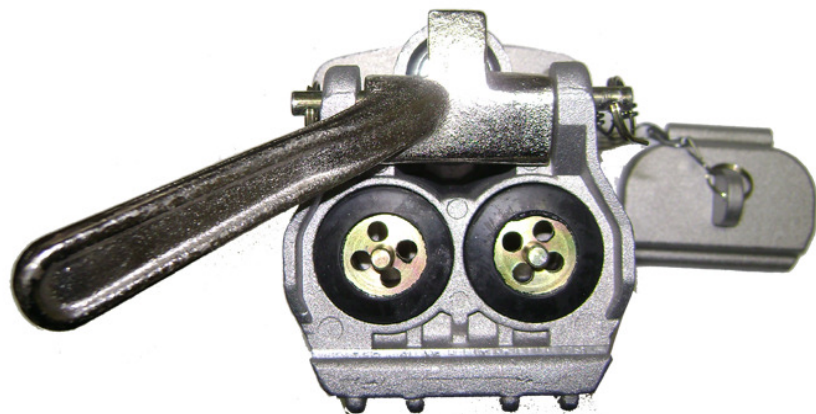

## COUPLING

### SEMI COUPLING

MAM GA.50.460

KNORR AC 450 A

MAM GA.50.470

KNORR AC 465 A

## AIR COUPLING

MAM GA.50.430

WABCO 1/246990

MAM GA.50.420

KNORR AC 424 A

IVECO 4685474

WABCO 1/246140

Made in Italy