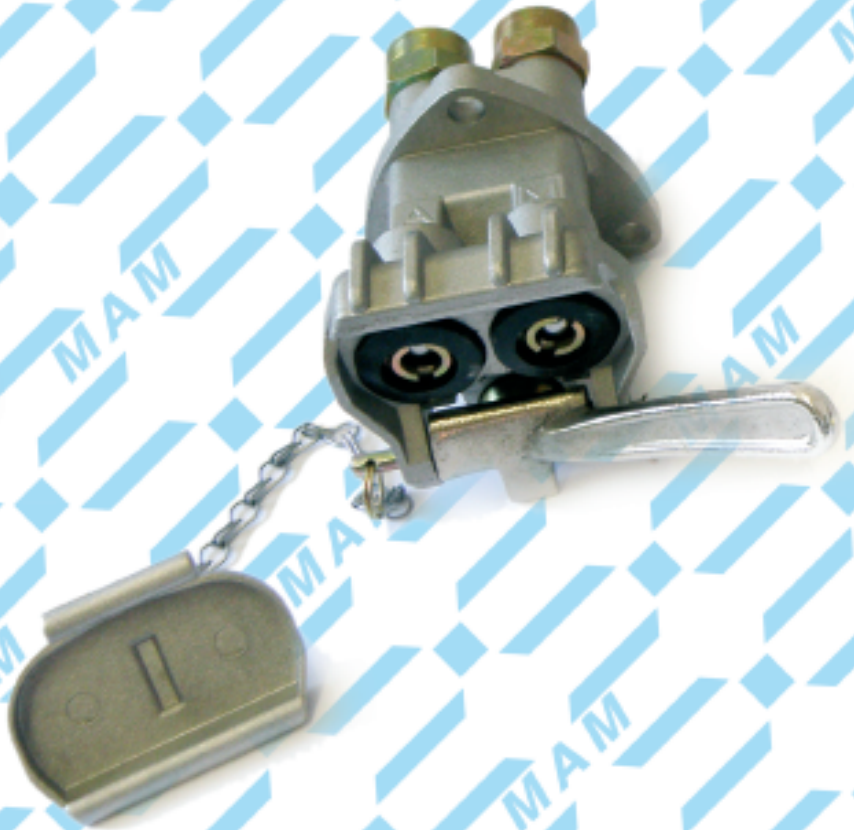

## COUPLING

Made in Italy

### SEMI COUPLING

MAM GA.50.460

KNORR AC 450 A

MAM GA.50.470

KNORR AC 465 A

## AIR COUPLING

MAM GA.50.430

WABCO 1/246990

MAM GA.50.420

KNORR AC 424 A

IVECO 4685474

WABCO 1/246140

Made in Italy