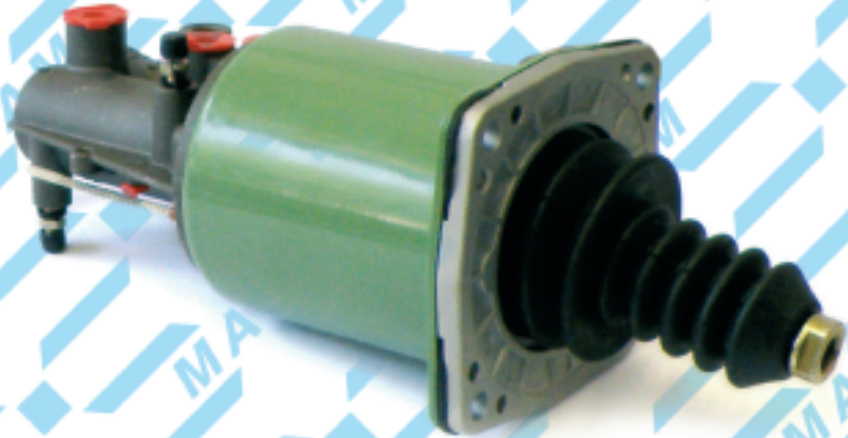

MAM

SERVOCLUTCH

Made in Italy

SERVOCLUTCH

MAM SF.50.020

IVECO 4776623 – 45064599

WABCO 970.051.102.0

DAF 658882-262077-624993

MAM SF.50.221

KNORR 1424371-1422762

IVECO 98420498-4814556

MAM SF.50.288

KNORR VG3288

MAM KS.11.289

REPAIR KIT FOR SF.50.288 AND FOR SF.50.289

MAM SF.50.289

KNORR VG3289

MAM KS.11.289

REPAIR KIT FOR SF.50.289 AND SF.50.288

MAM SF.50.359

SCANIA 1513717-1421186-1367453-1484715

KONGSBERG 625359AM

MAM

Made in Italy