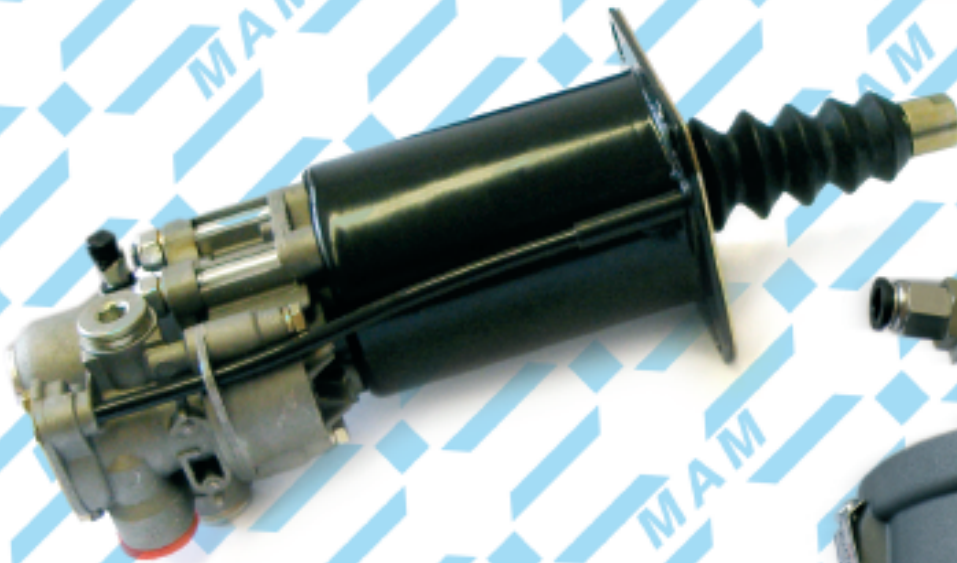

MAM

SERVOCLUTCH

Made in Italy

SERVOCLUTCH

MAM SF.50.020

IVECO 4776623 – 45064599

WABCO 970.051.102.0

DAF 658882-262077-624993

MAM SF.50.221

KNORR 1424371-1422762

IVECO 98420498-4814556

MAM SF.50.288

KNORR VG3288

MAM KS.11.289

REPAIR KIT FOR SF.50.288 AND FOR SF.50.289

MAM SF.50.289

KNORR VG3289

MAM KS.11.289

REPAIR KIT FOR SF.50.289 AND SF.50.288

MAM SF.50.359

SCANIA 1513717-1421186-1367453-1484715

KONGSBERG 625359AM

MAM

Made in Italy